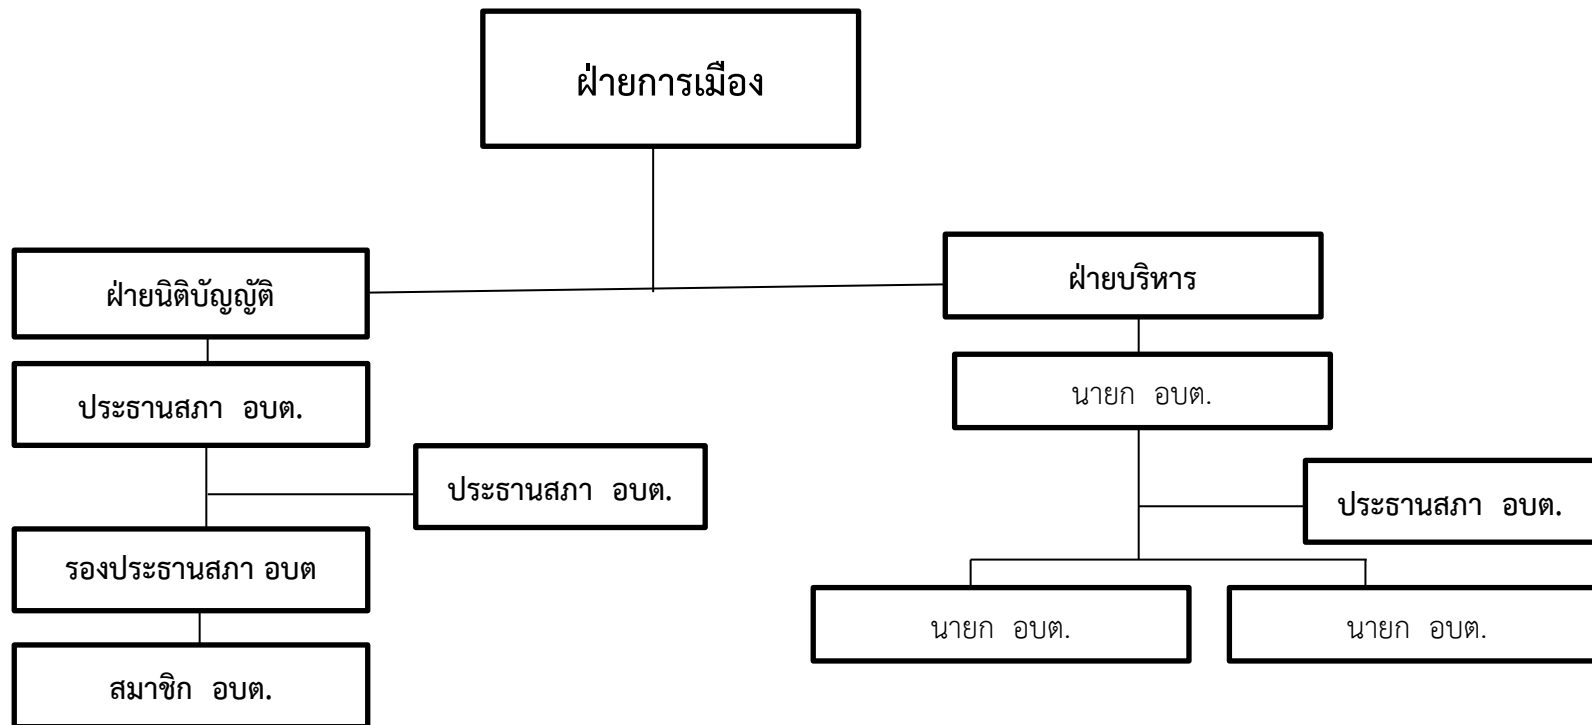

โครงสร้างการบริหารงาน องค์การบริหารส่วนตำบลศรีวิสัย
อำเภอเสลภูมิ จังหวัดร้อยเอ็ด

แผนภูมิโครงสร้างการแบ่งส่วนราชการตามแผนอัตราอัตรากำลัง 3 ปี โครงสร้างส่วนราชการ อบต.

โครงสร้างของสำนักงานปลัด

โครงสร้างของกองคลัง

โครงสร้างของกองช่าง

โครงสร้างกองสวัสดิการสังคม

โครงสร้างกองส่งเสริมการเกษตร