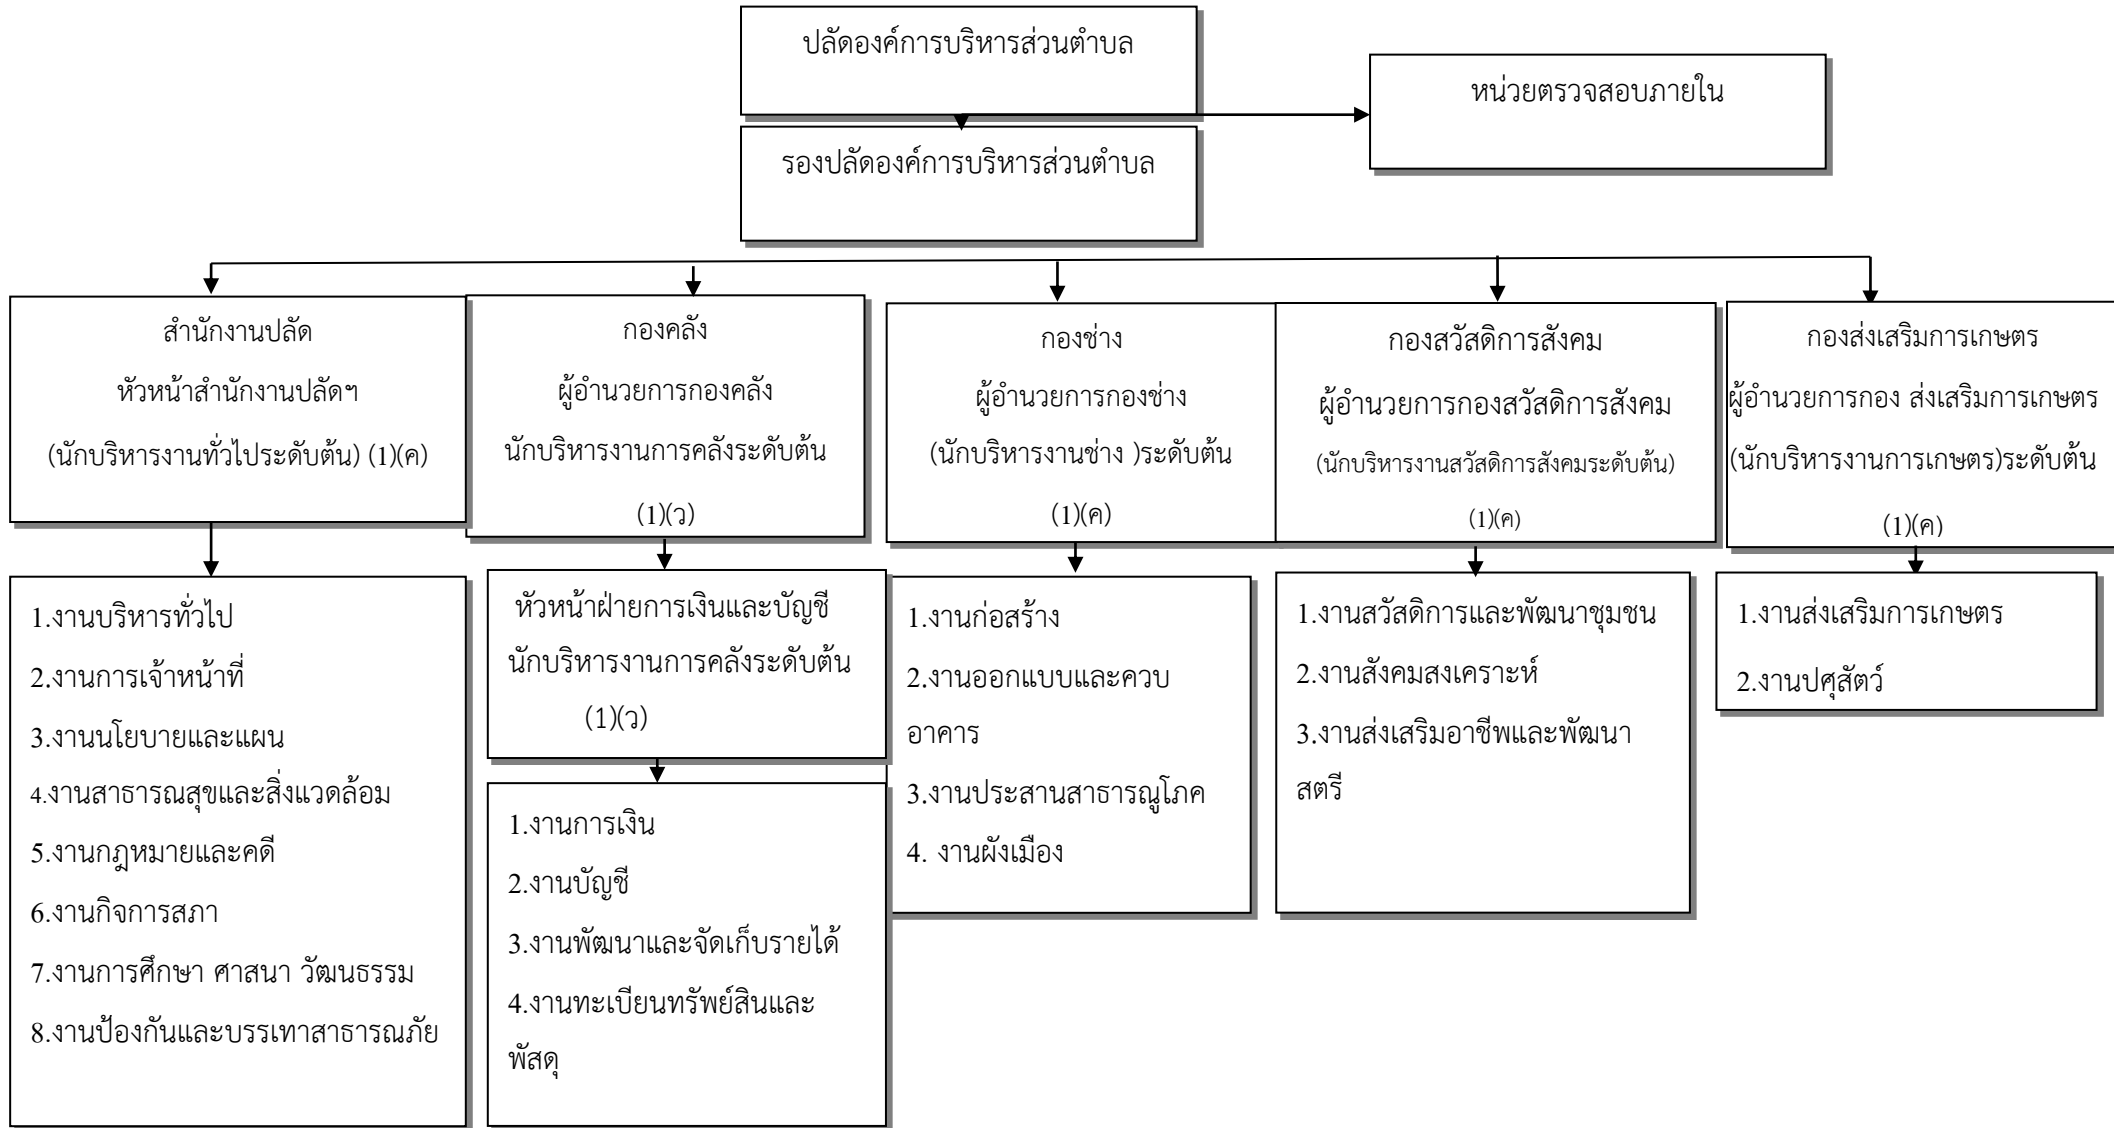

โครงสร้างการบริหารงาน องค์การบริหารส่วนตำบลศรีวิสัย
อำเภอเสลภูมิ จังหวัดร้อยเอ็ด

แผนภูมิโครงสร้างการแบ่งส่วนราชการตามแผนอัตราอัตรากำลัง 3 ปี โครงสร้างส่วนราชการ อบต.

โครงสร้างของสำนักงานปลัด

โครงสร้างของกองคลัง

โครงสร้างของกองช่าง

โครงสร้างกองสวัสดิการสังคม

โครงสร้างกองส่งเสริมการเกษตร