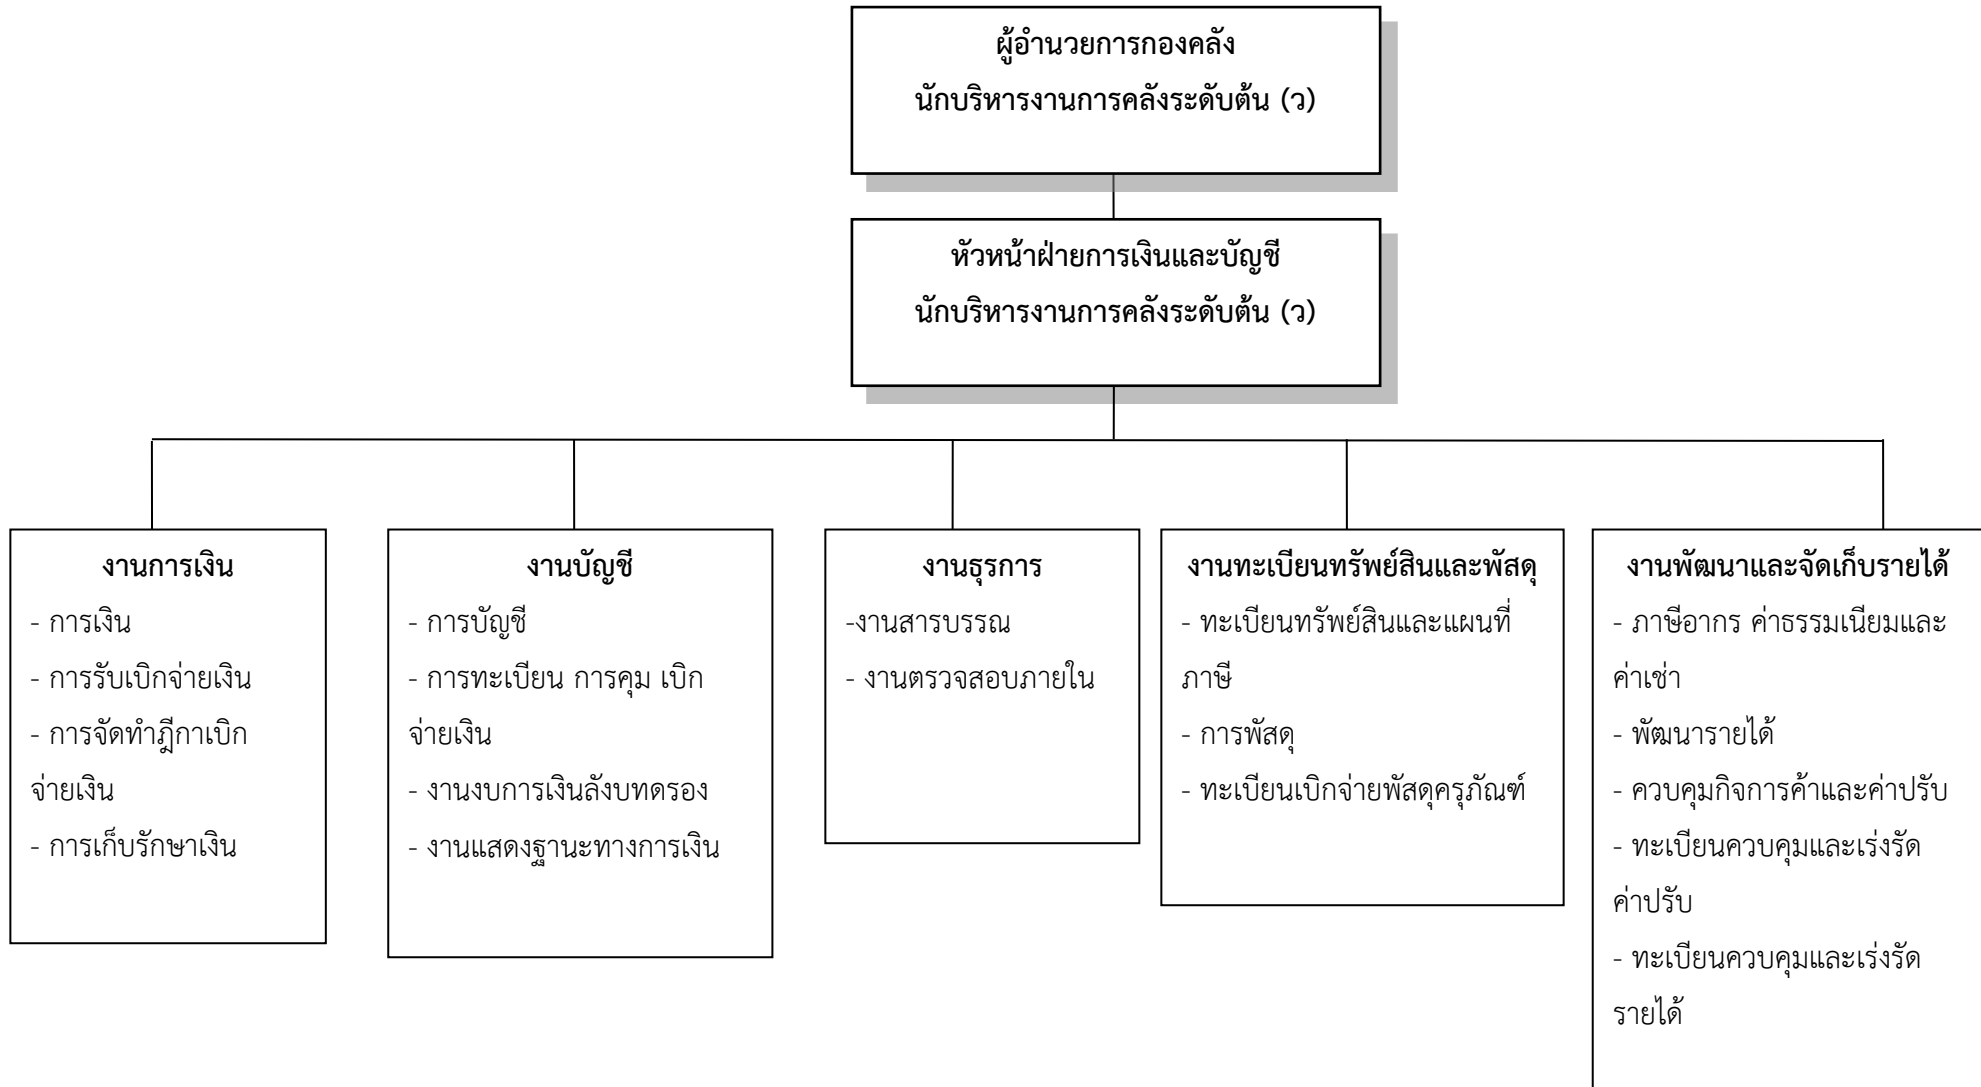

โครงสร้างการบริหารงาน องค์การบริหารส่วนตำบลศรีวิสัย
อำเภอเสลภูมิ จังหวัดร้อยเอ็ด

แผนภูมิโครงสร้างการแบ่งส่วนราชการตามแผนอัตราอัตรากำลัง 3 ปี โครงสร้างส่วนราชการ อบต.

โครงสร้างของสำนักงานปลัด

โครงสร้างของกองคลัง

โครงสร้างของกองช่าง

โครงสร้างกองสวัสดิการสังคม

โครงสร้างกองส่งเสริมการเกษตร