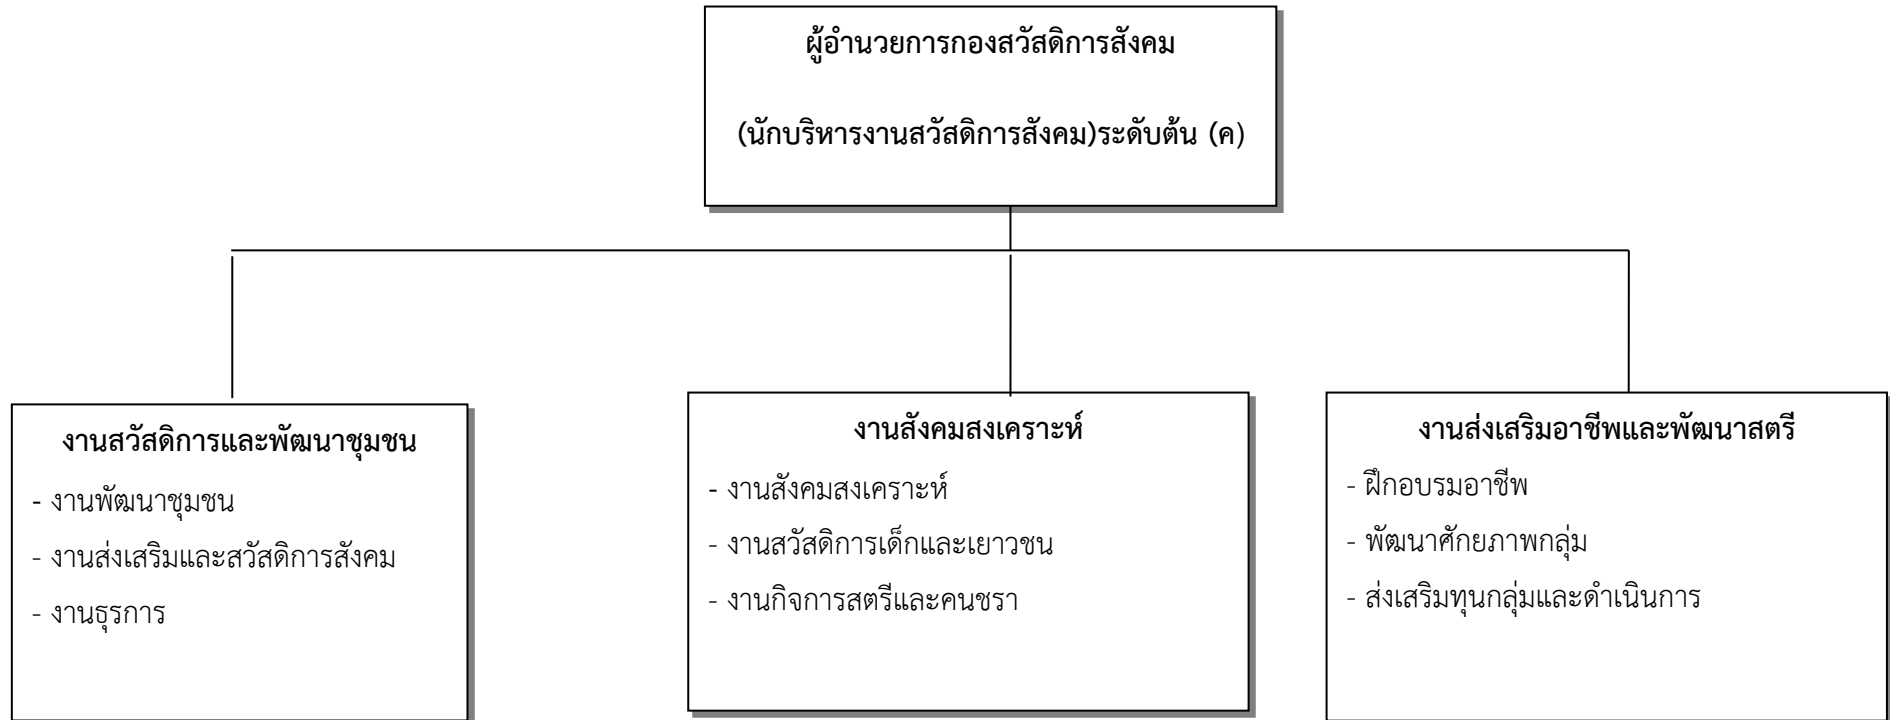

โครงสร้างการบริหารงาน องค์การบริหารส่วนตำบลศรีวิสัย
อำเภอเสลภูมิ จังหวัดร้อยเอ็ด

แผนภูมิโครงสร้างการแบ่งส่วนราชการตามแผนอัตราอัตรากำลัง 3 ปี โครงสร้างส่วนราชการ อบต.

โครงสร้างของสำนักงานปลัด

โครงสร้างของกองคลัง

โครงสร้างของกองช่าง

โครงสร้างกองสวัสดิการสังคม

โครงสร้างกองส่งเสริมการเกษตร