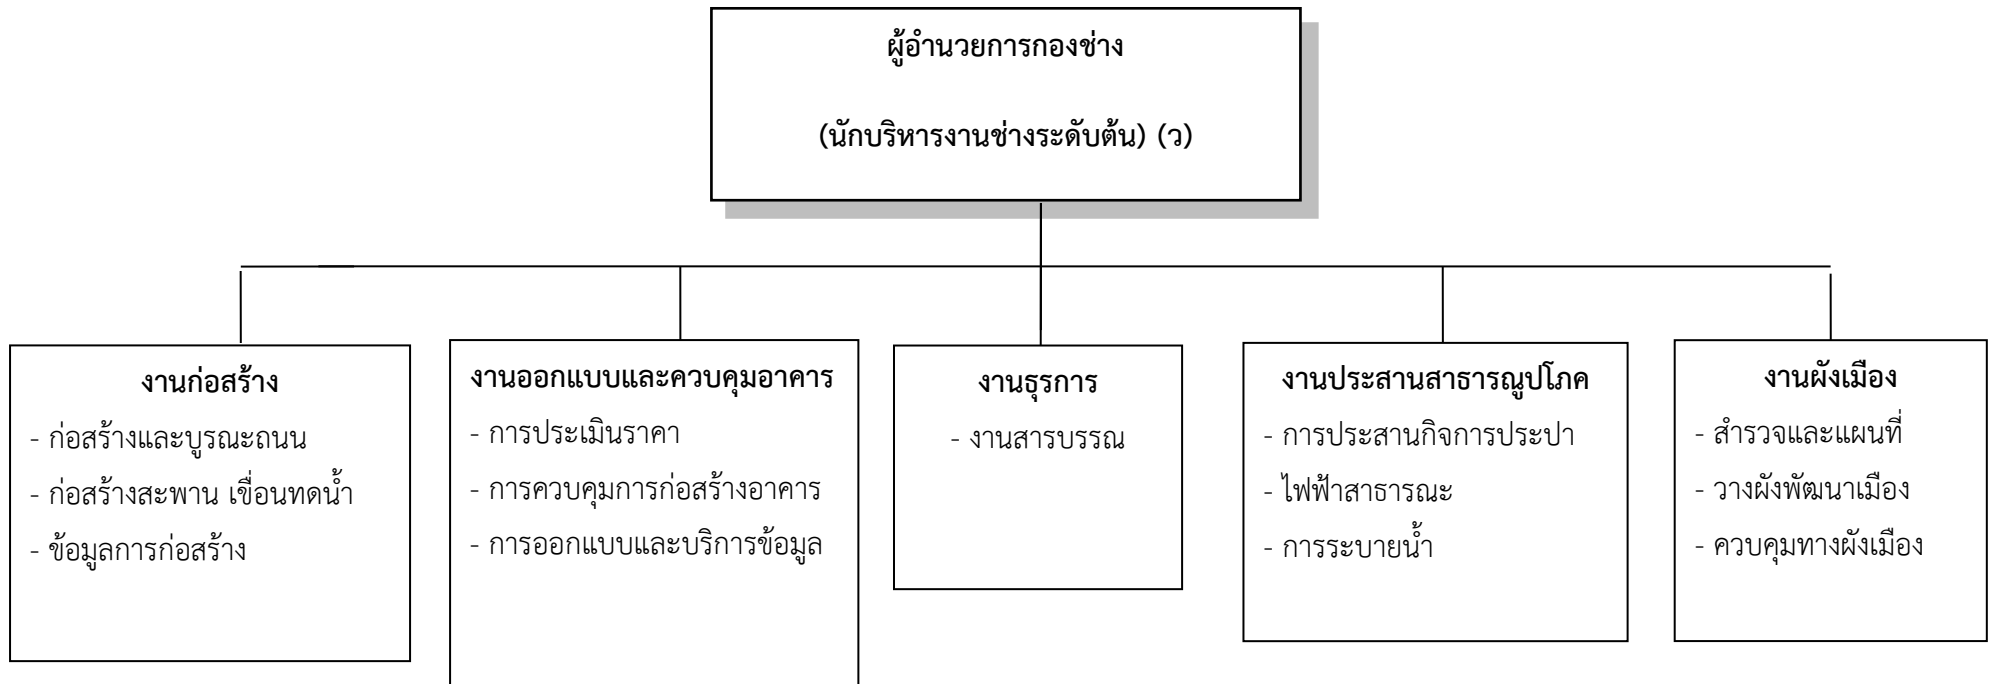

โครงสร้างการบริหารงาน องค์การบริหารส่วนตำบลศรีวิสัย
อำเภอเสลภูมิ จังหวัดร้อยเอ็ด

แผนภูมิโครงสร้างการแบ่งส่วนราชการตามแผนอัตราอัตรากำลัง 3 ปี โครงสร้างส่วนราชการ อบต.

โครงสร้างของสำนักงานปลัด

โครงสร้างของกองคลัง

โครงสร้างของกองช่าง

โครงสร้างกองสวัสดิการสังคม

โครงสร้างกองส่งเสริมการเกษตร